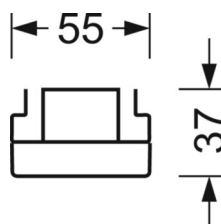

TECHNIKA ŚWIETLNA

Wyposażenie	LED, współczynnik oddawania barw/kolor światła CRI ≥ 80 / 6500K
Tolerancja koloru (MacAdam)	3SDCM
Nominalny strumień świetlny	10509lm
Trwałość LED	50000h L80/B10 (Tq 30°C), 70000h L80/B50 (Tq 30°C)
Wydajność oprawy	164lm/W
Kąt rozsyłu światła	95° (C0) / 95° (C90)
UGR pop./pod.	23.6 / 25.0

DEEP-LINK

<https://www.regiolux.de/pl/article/19510004180>

Odnosnik	LED 11000lm 865
ηLB	100 %
Φ ↓/↑	98 % / 2 %
UGR pop./pod.	23.6 / 25.0

MECHANIKA

Kolor obudowy	biały beskidzki RAL 9016
Wymiary (DxSzxW/ŚrxW)	1531mm x 55mm x 37mm
Masa (netto)	1.65kg
Rodzaj montażu	Montaż systemu szyn nośnych, Konstrukcja świetlna

Wymiary

L	1531 mm	Długość
B	55 mm	Szerokość
H	37 mm	Wysokość