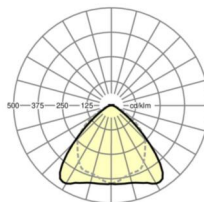

CHARAKTERYSTYKA

Numer katalogowy	19510004180
Numer EAN	4020863425761
Numer taryfy celnej	94051190
Znak jakości	IP 20, Klasa ochrony I, ENEC10 VDE, F, HACCP DIN10500/Żywność/IFS-przydatność do zastosowania/BRC, Indoor, CE
Klasa odporności IK	IK03 (-20°C bis 30°C)
Temperatura otoczenia	ta -20°C do 30°C
Okres gwarancji	5 lata
Możliwość dofinansowania ze środków państwowych	BEG – dofinansowanie do domów energooszczędnych (ważne tylko dla Niemiec)

ELEKTROTECHNIKA

Zasilacz	Elektroniczny sterownik (1 szt.)
Moc systemowa	64W
Napięcie sieciowe	230V/50Hz
Automat z bezpiecznikami (prąd rozruchowy)	10 szt./B10, 16 szt./B16, 10 szt./C10, 16 szt./C16
Klasa efektywności energetycznej/Źródło światła	B

TECHNIKA ŚWIETLNA

Wyposażenie	LED, współczynnik oddawania barw/kolor światła CRI ≥ 80 / 6500K
Tolerancja koloru (MacAdam)	3SDCM
Nominalny strumień świetlny	10509lm
Trwałość LED	50000h L80/B10 (Tq 30°C), 70000h L80/B50 (Tq 30°C)
Wydajność oprawy	164lm/W
Kąt rozsyłu światła	95° (C0) / 95° (C90)
UGR pop./pod.	23.6 / 25.0

DEEP-LINK

<https://www.regiolux.de/pl/article/19510004180>

Odnosnik	LED 11000lm 865
ηLB	100 %
Φ ↓/↑	98 % / 2 %
UGR pop./pod.	23.6 / 25.0