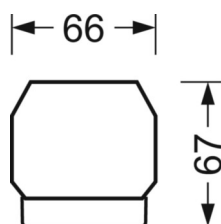

DEEP-LINK

<https://www.regiolux.de/pl/article/19510004180>

Odnosnik	LED 11000lm 865
ηLB	100 %
Φ ↓/↑	98 % / 2 %
UGR pop./pod.	23.6 / 25.0

MECHANIKA

Kolor obudowy	biały beskidzki RAL 9016
Wymiary (DxSzxW/ŚrxW)	1531mm x 55mm x 37mm
Masa (netto)	1.65kg
Rodzaj montażu	Montaż systemu szyn nośnych, Konstrukcja świetlna

Wymiary

L	1531 mm	Długość
B	55 mm	Szerokość
H	37 mm	Wysokość